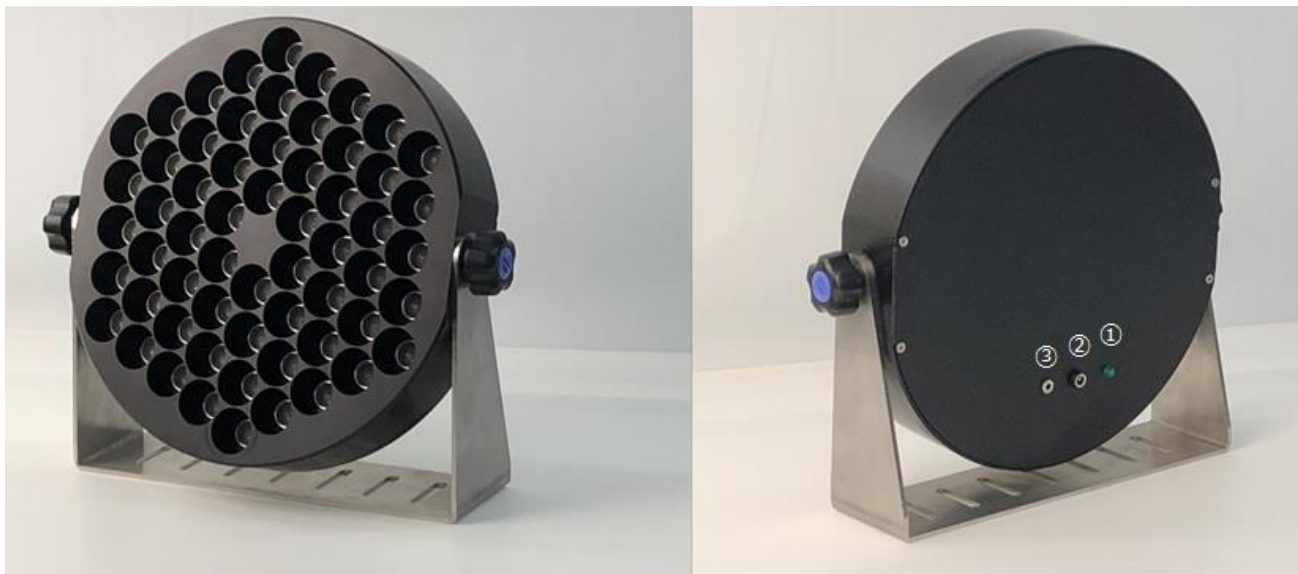

1. 指向性超音波スピーカー 基本仕様

1.1. 標準オール・イン・ワン タイプ

- ① 電源 LED
- ② 電源コネクタ
- ③ ステレオプラグ

項目	内容
サイズ	150×150×32mm
電圧	DC 19V (16V～19V の範囲内であれば可能)
消費電力	12W
プラグ寸法	Φ2.1 x 5.5 x 9.5mm 
サウンド出力	モノラル
入力プラグ	3.5mm ステレオプラグ
超音波素子サイズ	直径 16mm
超音波素子数	36 個
固定方法	1/4 インチネジ (カメラネジ)
カラー	ホワイト/グレー (オプション)
付属物	DC 19V AC アダプター、3.5mm ステレオケーブル

1.2. 音圧アップタイプ タイプ

改良版 延長ケーブル対応

- ① 電源 LED
- ② 電源コネクタ
- ③ ステレオプラグ

項目	内容
サイズ	250×258×65mm (スタンドネジを除く)
電圧	DC 19V (16V～19V の範囲内であれば可能)
消費電力	20W
プラグ寸法	Φ 2.1 x 5.5 x 9.5mm 

サウンド出力	モノラル
入力プラグ	3.5mm ステレオプラグ
超音波素子サイズ	直径 16mm
超音波素子数	60 個
固定方法	スタンドフリー穴
カラー	ブラック (カスタマイズにより変更可能)
付属物	DC 19V AC アダプター、3.5mm ステレオケーブル